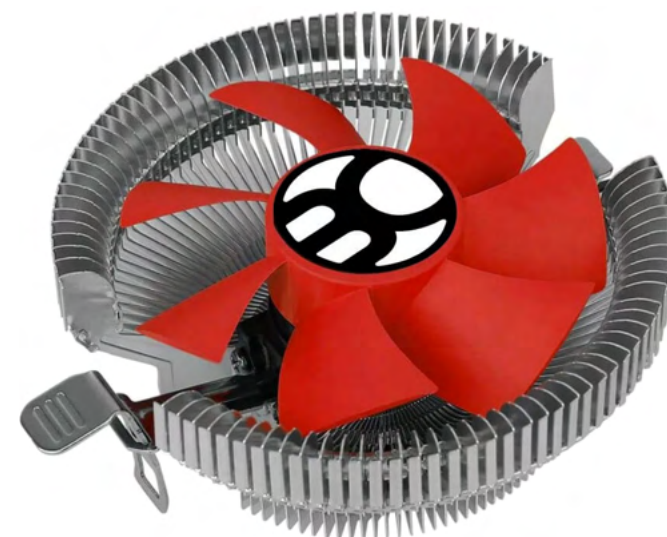

COOLER UNIVERSAL WINDY

BC-01UA V2
INTEL / AMD / ALUMINIO / TDP 65W