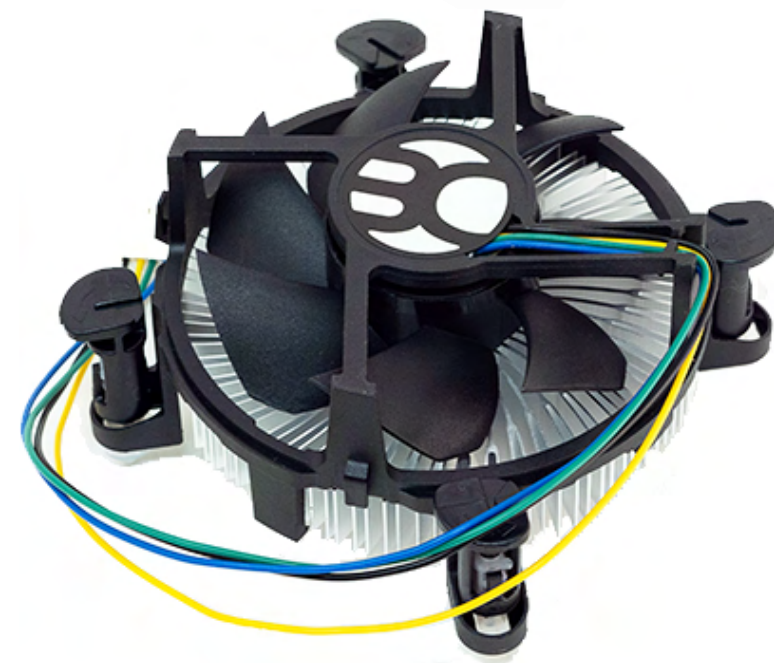

COOLER UNIVERSAL SPIRAL

BC-011A
INTEL / AMD / ALUMINIO / TDP 65W