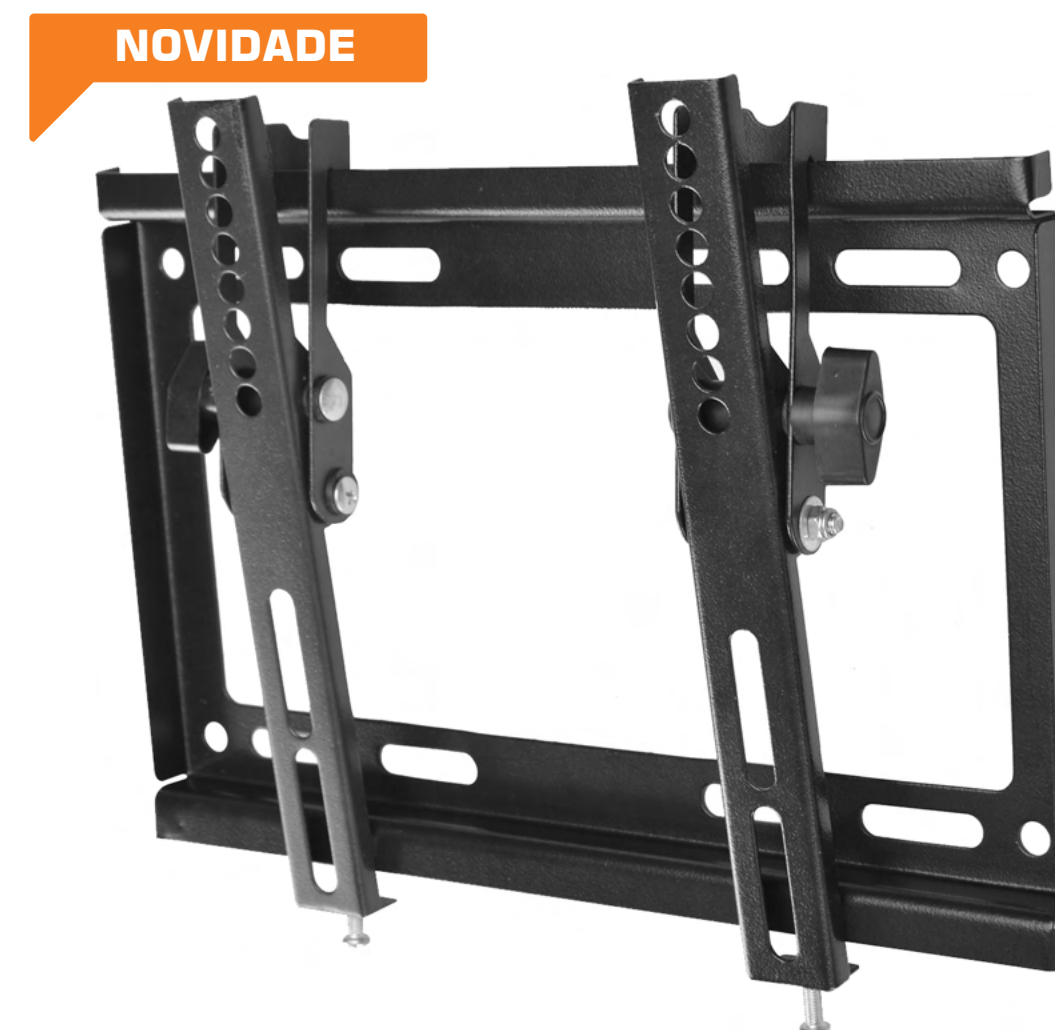

SUPORTE DE PAREDE PARA TV FIXO COM INCLINAÇÃO

14" A 43" / ATÉ 25KG / VESA