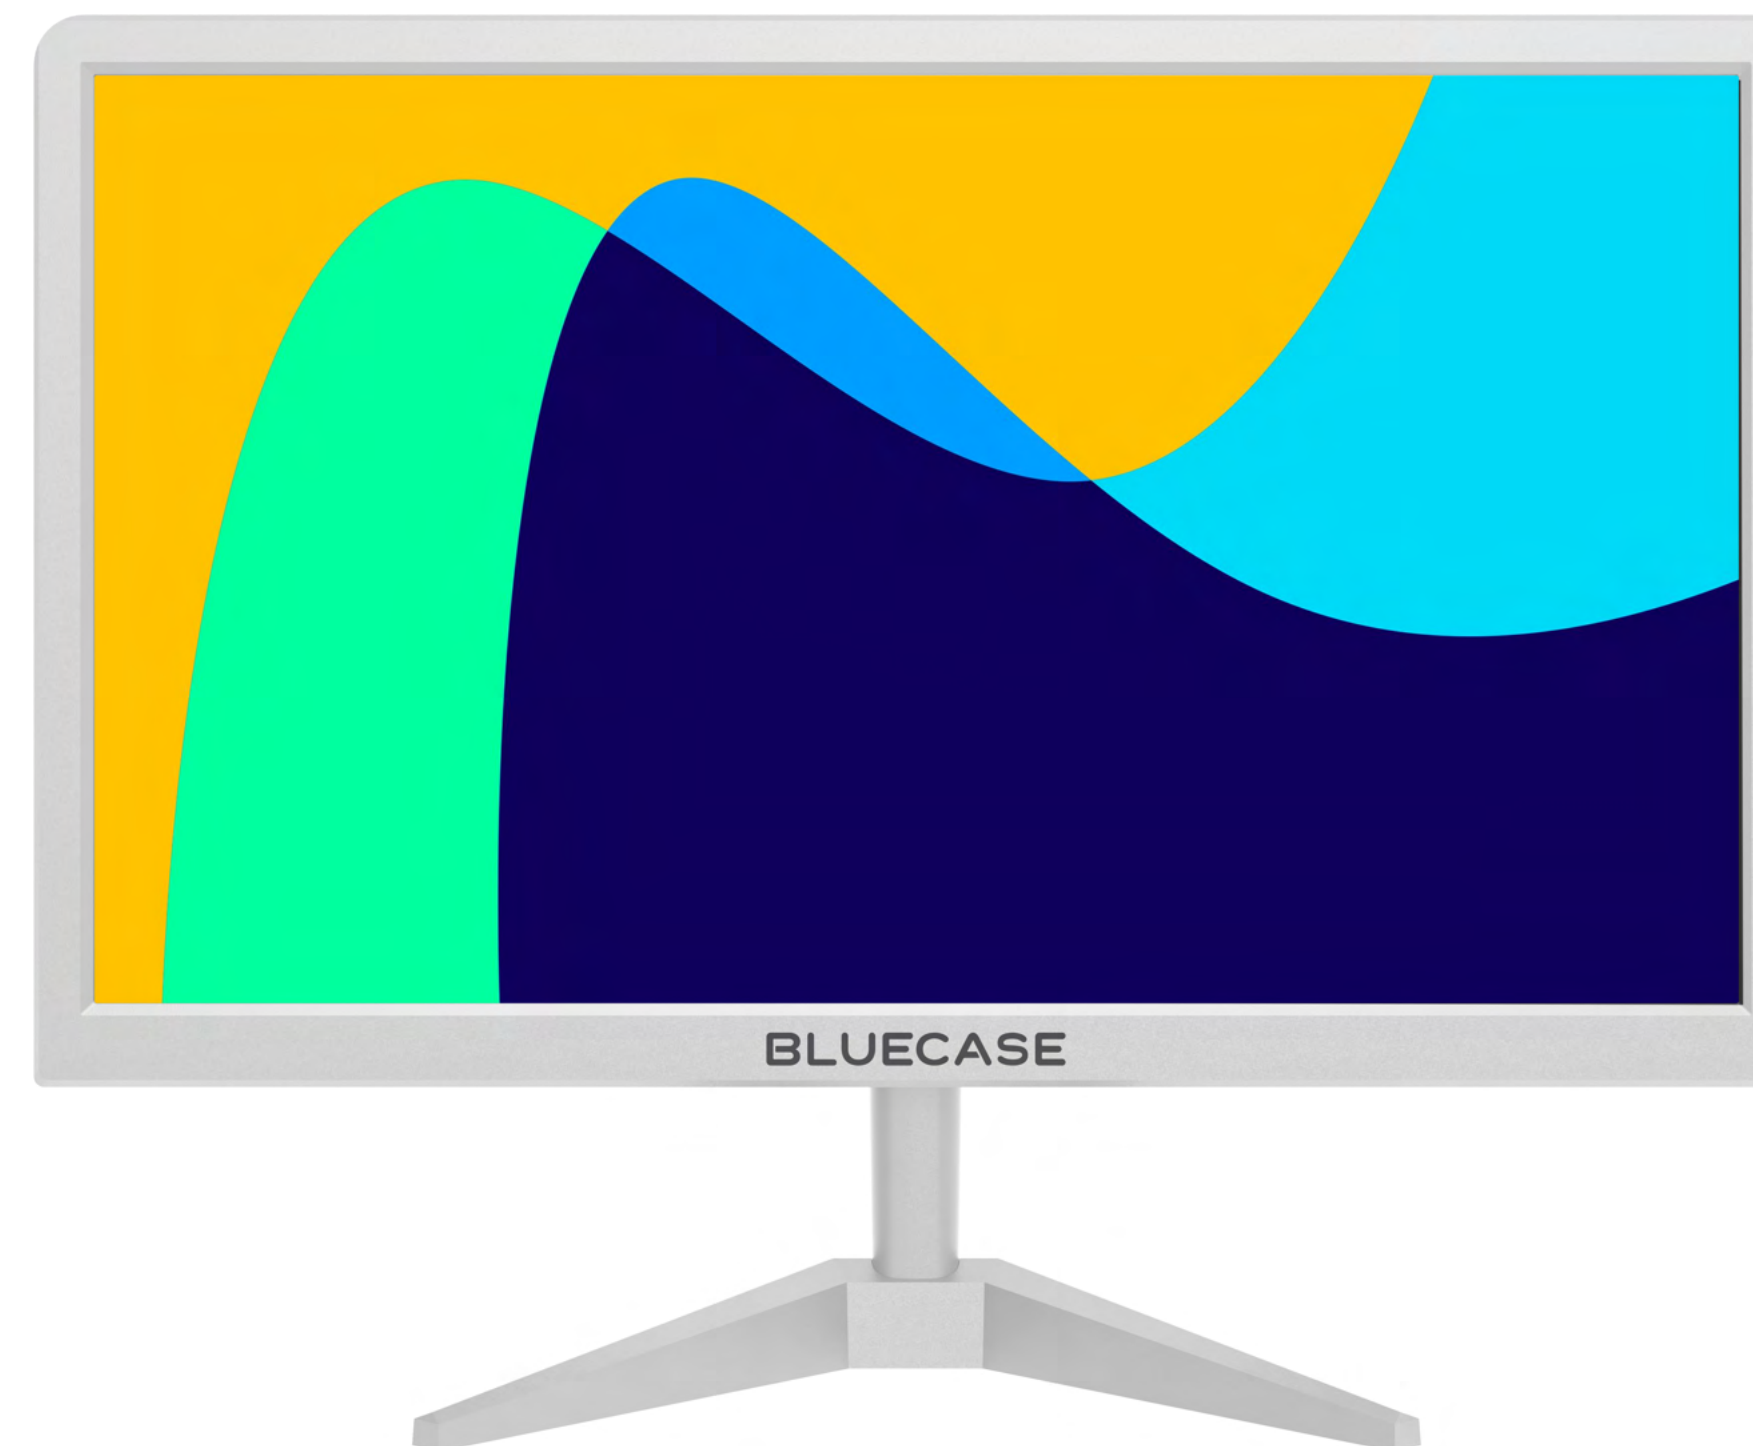

## MONITOR 23,6"

75 HZ / FULL HD / HDMI / VGA / PRETO / VESA