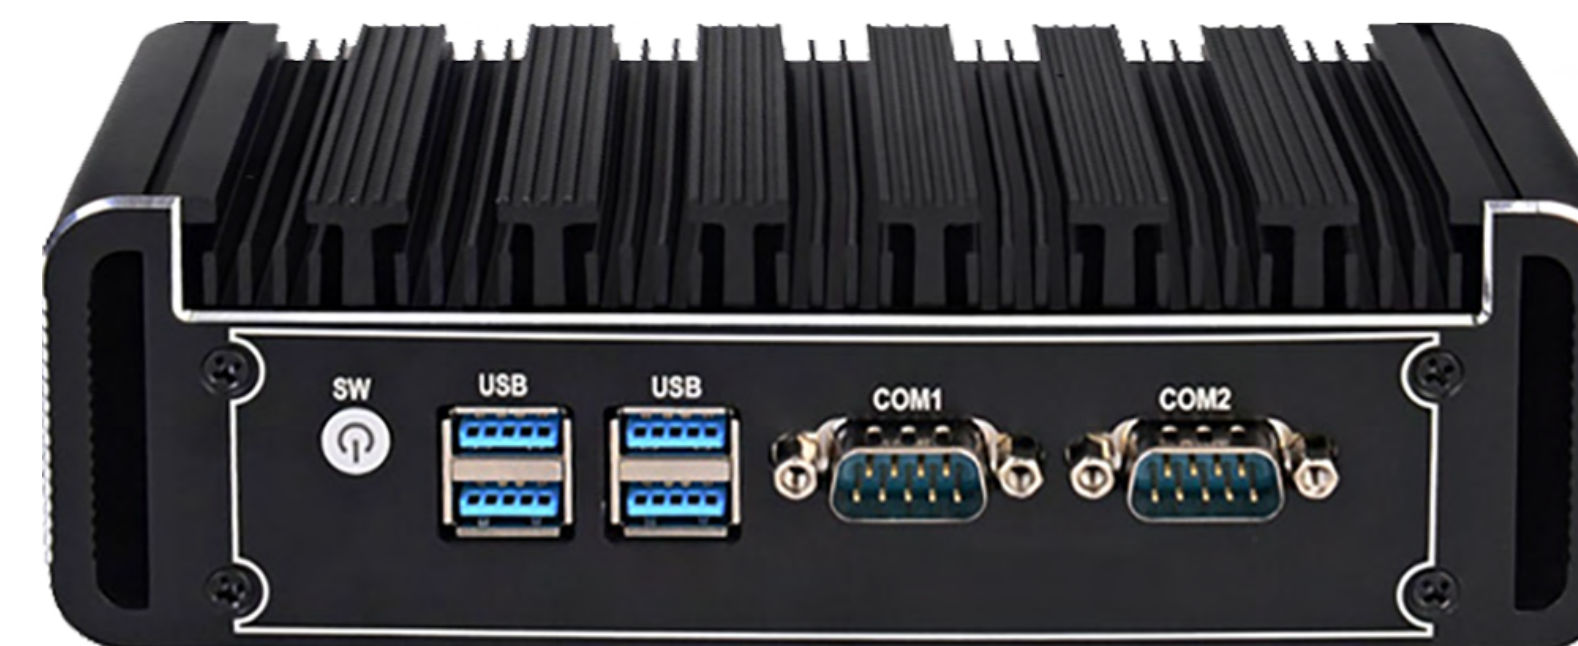

## BLUEBOX CORE i3 4<sup>a</sup> GER

HDMI / VGA / 2X USB 2.0 / 4X USB 3.0

## BLUEBOX INDUSTRIAL CORE i3 4<sup>a</sup> GER

2X HDMI / 4X USB 3.0 / 2X RS232 / 2X LAN / IP20